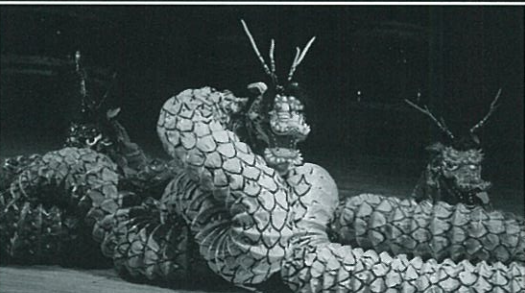

坂東玉三郎 芸術監督第2回演出作品

鼓童ワン・アース・ツアー2014～神秘

轟きと、光と暗闇と

地鳴りのような響きの中を渦巻く大蛇、荒ぶる鬼や獅子。
 ほの暗い闇に浮かび上がる、時に怖くもあり、可笑しく、どこか懐かしい存在…。
 日本人の精神性や土着性が懐かしく蘇る、闇と光の交差する幻想空間。
 日常から飛躍し、神話や民俗芸能に潜む日本の心の「神秘」に出逢う舞台へ。
 鼓童はさらなる境地へ向かいます。

鼓童 プロフィール