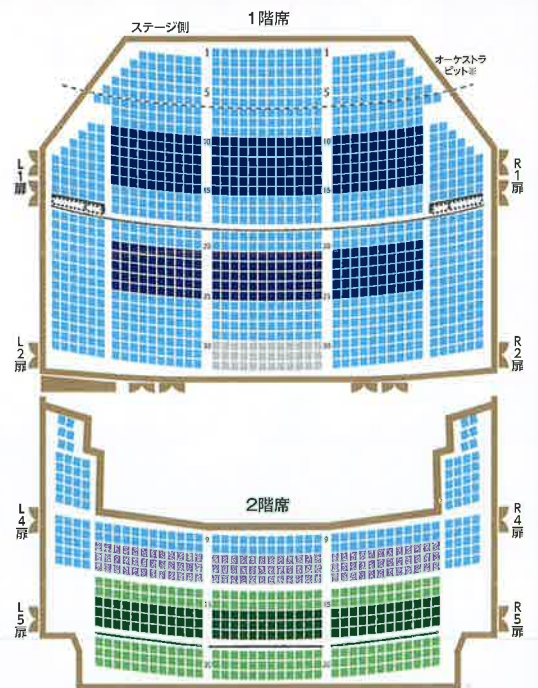

お問い合わせ
お申し込みは **03(5323)6799**

月～金10:00～17:30
(土・日・祝日は休業)
混雑時(10:00～10:30)は電話が
かかりにくい場合がございます。

インターネットは **www.club-t.com**
24時間受付
「クラブツーリズム 貸切公演」検索

企画・実施 **クラブツーリズム株式会社** テーマ旅行部クラブ開発センター

〒160-8308 東京都新宿区西新宿6-3-1 新宿アイランドウイング【総合旅行業務取扱管理者:立石 麻優美】

観光庁長官登録旅行業第1693号 JATA 正会員 旅行業公正取引協議会会員

●詳しい公演内容を記載した書面(パンフレット)をお送りしますので、事前にご確認のうえ、お申し込みください。●公演サービスの内容、時間等については、平成25年8月1日を基準としています。●具体的なお座席に關しましてはお問い合わせください。チケットはご入金確認後、公演日1ヶ月前より一斉配送、公演日5日前までにはお送りします。●都合により当日の出演者や曲目、演目が変更になる場合もあります。●乳幼児、未就学児童のご同伴・ご入場はできません。●チケット販売につきご入金の有無にかかわらず、いかなる場合も取り消し・変更はできません。●会場までの交通費は各自ご負担ください。※代金は消費税が含まれています。

電話1本で旅行代金のお支払い! 旅に強い
「クラブツーリズムカード」
新規会員入会受付中 詳しくはホームページ!
クラブツーリズムカード 検索

発行日:平成25年8月25日 管理番号:31660