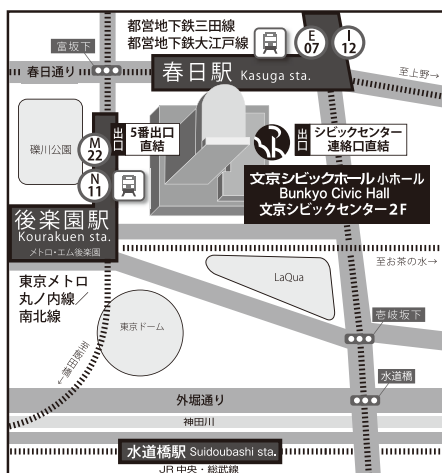

Twitter :
@KodoHeartbeat

Instagram :
@kodoheartbeat

鼓童の活動に関する最新情報は公式サイトで
<http://www.kodo.or.jp/>

鼓童の最新情報、毎日発信中!

鼓童ブログ

検索 🔍

KODŌ

〒952-0611 新潟県佐渡市小木金田新田 148-1
Tel. 0259-86-3630 (月~金、9:30~17:00)
Fax. 0259-86-3631 Email: heartbeat@kodo.or.jp

文京シビックホールアクセスマップ

〒112-0003 東京都文京区春日 1-16-21 文京シビックセンター 2F

交通アクセス

- ・東京メトロ丸の内線・南北線「後樂園」駅【直結】
- ・都営地下鉄三田線・大江戸線「春日」駅【直結】
- ・B-ぐる (文京区コミュニティバス) 停留所1番「文京シビックセンター (春日駅前)」

<https://www.b-academy.jp/access/>

あなたと響きあい。